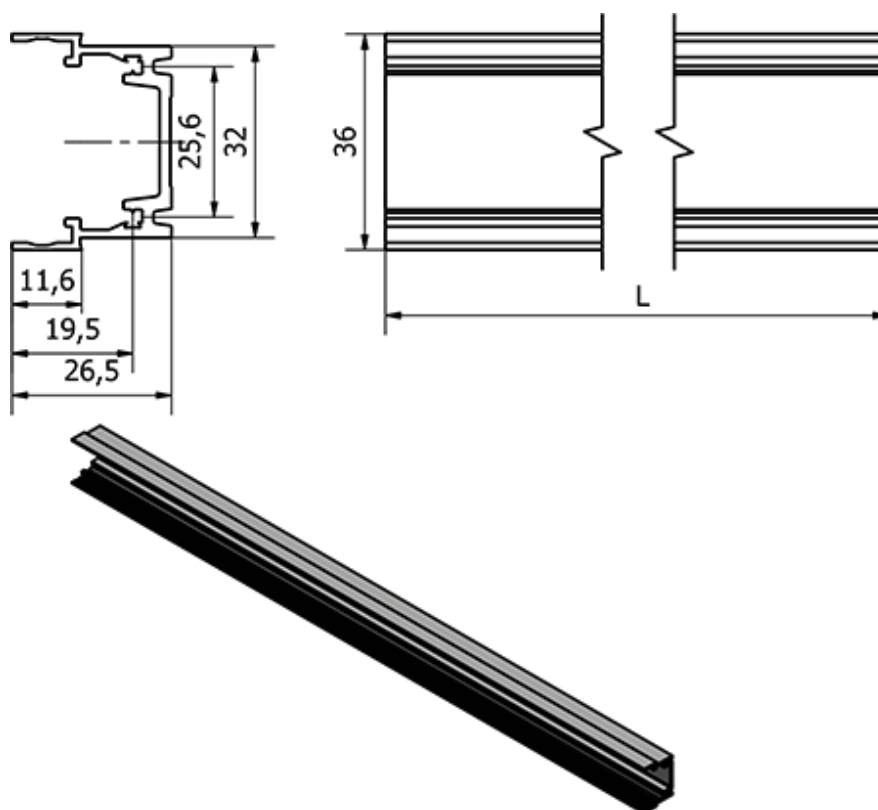

Varenummer: 23094299001350
Beskrivelse: E+G Aluminiumprofil - 429900-1350
RLT-AL

Mål

Længde = 1350
Type = RLT-AL
Vægt (g) = 618